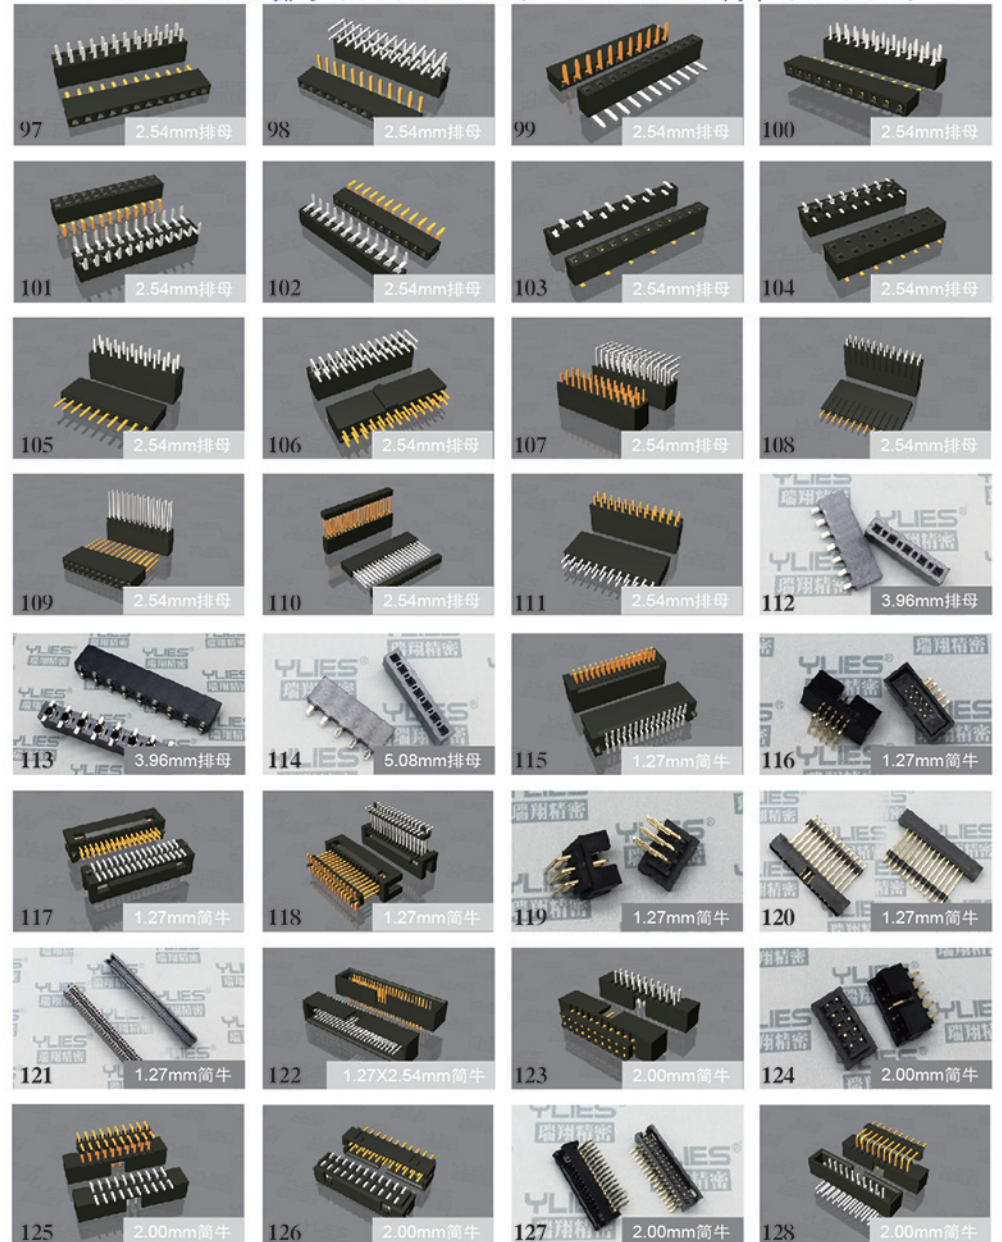

欢迎进入产品世界! ...

TYPE-Y 产品结构选型Y L类参考

TYPE-L 产品结构选型Y L类参考

Pin Header 排针 (0.8/1.00/1.27/2.00)

Pin Header 排针 (2.00/2.54/3.96/5.08) Female Header 排母 (0.8/1.00/1.27/2.00)

Female Header 排母 (2.00/2.54)

Female Header 排母 (2.54/3.96/5.08) BOX Header 筒牛 (1.27/2.00)

BOX筒牛 Ejector牛角 (1.27/2.00/2.54)/Micro Match红色IDC/Board To Board板对板 (0.5/0.8)

Machined圆针系列 (1.27/2.0/2.54)/Fiber光纤连接器 (0.8/1.0/1.778/2.54)/5244 RJ45 41612欧式插座

结束！

电子版目录书因篇幅有限，仅展示代表性产品！
如需了解完整产品，请转到网站 产品栏 下载，
或致电公司 0769-85381995索取完整工程资料！