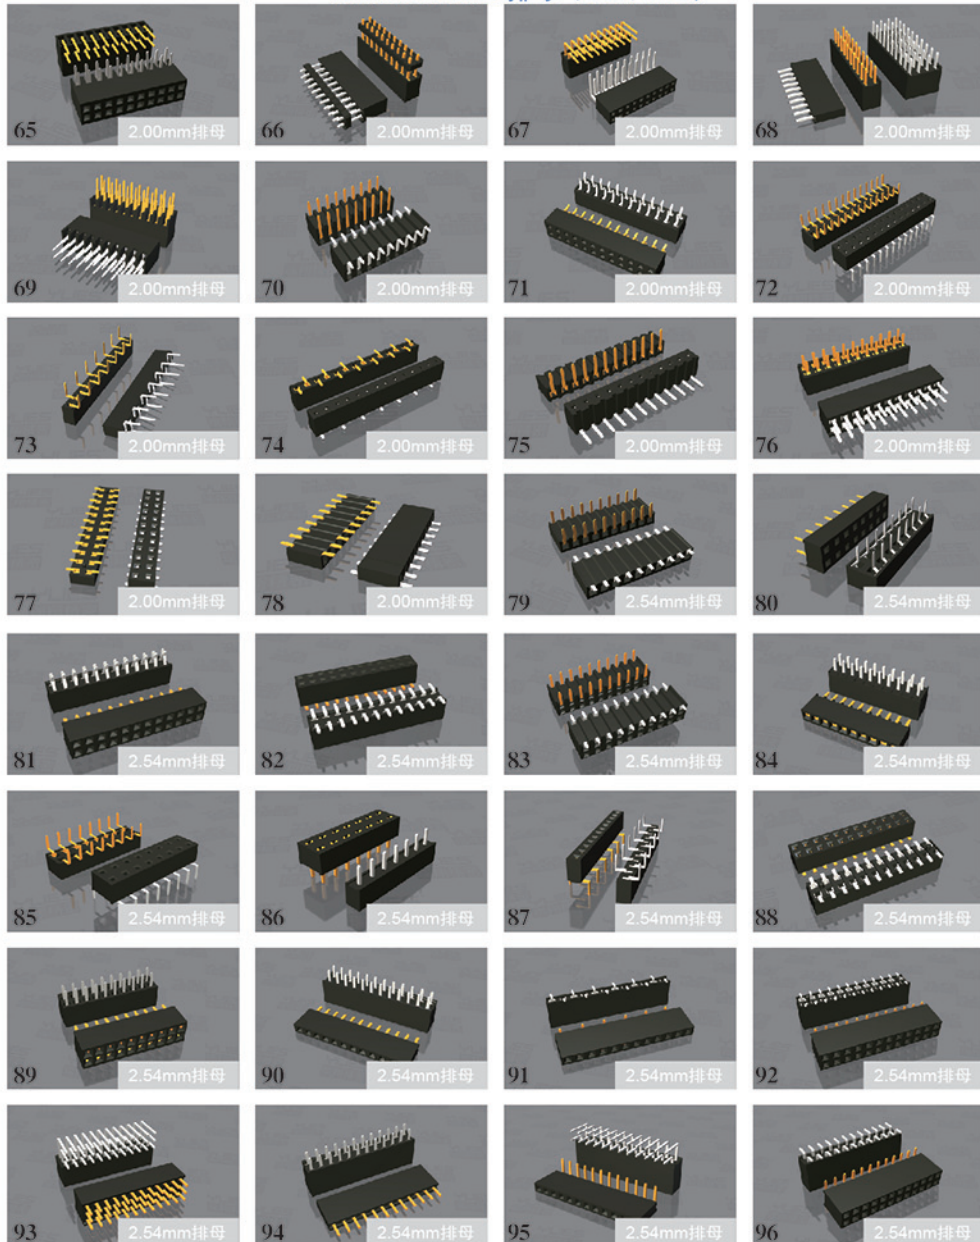

欢迎进入产品世界! ...

TYPE-Y 产品结构选型Y L类参考

TYPE-L 产品结构选型Y L类参考

Pin Header 排针 (0.8/1.00/1.27/2.00)

Pin Header 排针 (2.00/2.54/3.96/5.08) Female Header 排母 (0.8/1.00/1.27/2.00)

Female Header 排母 (2.00/2.54)

Female Header 排母 (2.54/3.96/5.08) BOX Header 筒牛 (1.27/2.00)

BOX筒牛 Ejector牛角 (1.27/2.00/2.54)/Micro Match红色IDC/Board To Board板对板 (0.5/0.8)

Machined圆针系列 (1.27/2.0/2.54)/Fiber光纤连接器 (0.8/1.0/1.778/2.54)/5244 RJ45 41612欧式插座

结束！

电子版目录书因篇幅有限，仅展示代表性产品！
如需了解完整产品，请转到网站 产品栏 下载，
或致电公司 0769-85381995索取完整工程资料！