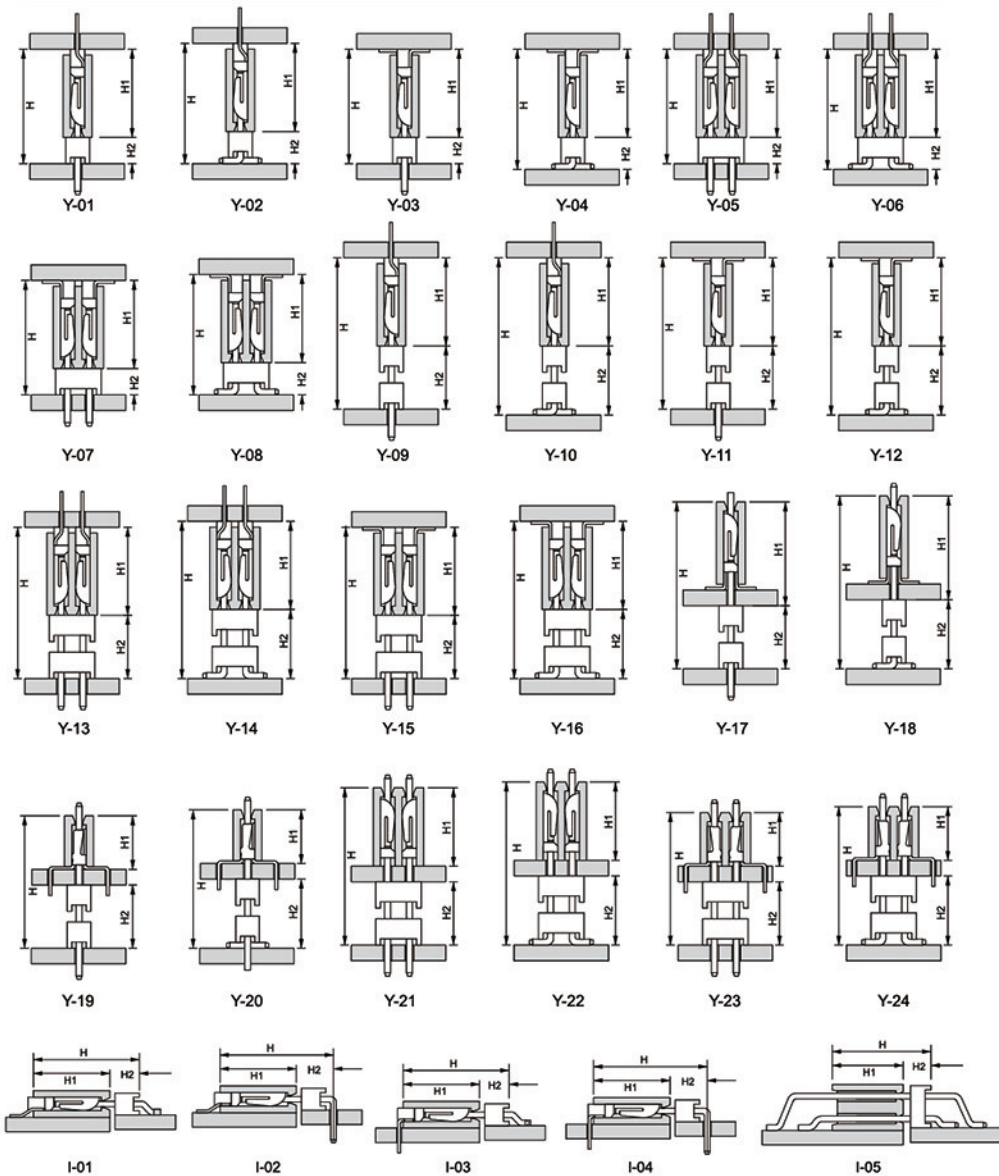

欢迎进入产品世界! ...

TYPE-Y 产品结构选型Y L类参考

TYPE-L 产品结构选型Y L类参考

Pin Header 排针 (0.8/1.00/1.27/2.00)

Pin Header 排针 (2.00/2.54/3.96/5.08) Female Header 排母 (0.8/1.00/1.27/2.00)

Female Header 排母 (2.00/2.54)

Female Header 排母 (2.54/3.96/5.08) BOX Header 筒牛 (1.27/2.00)