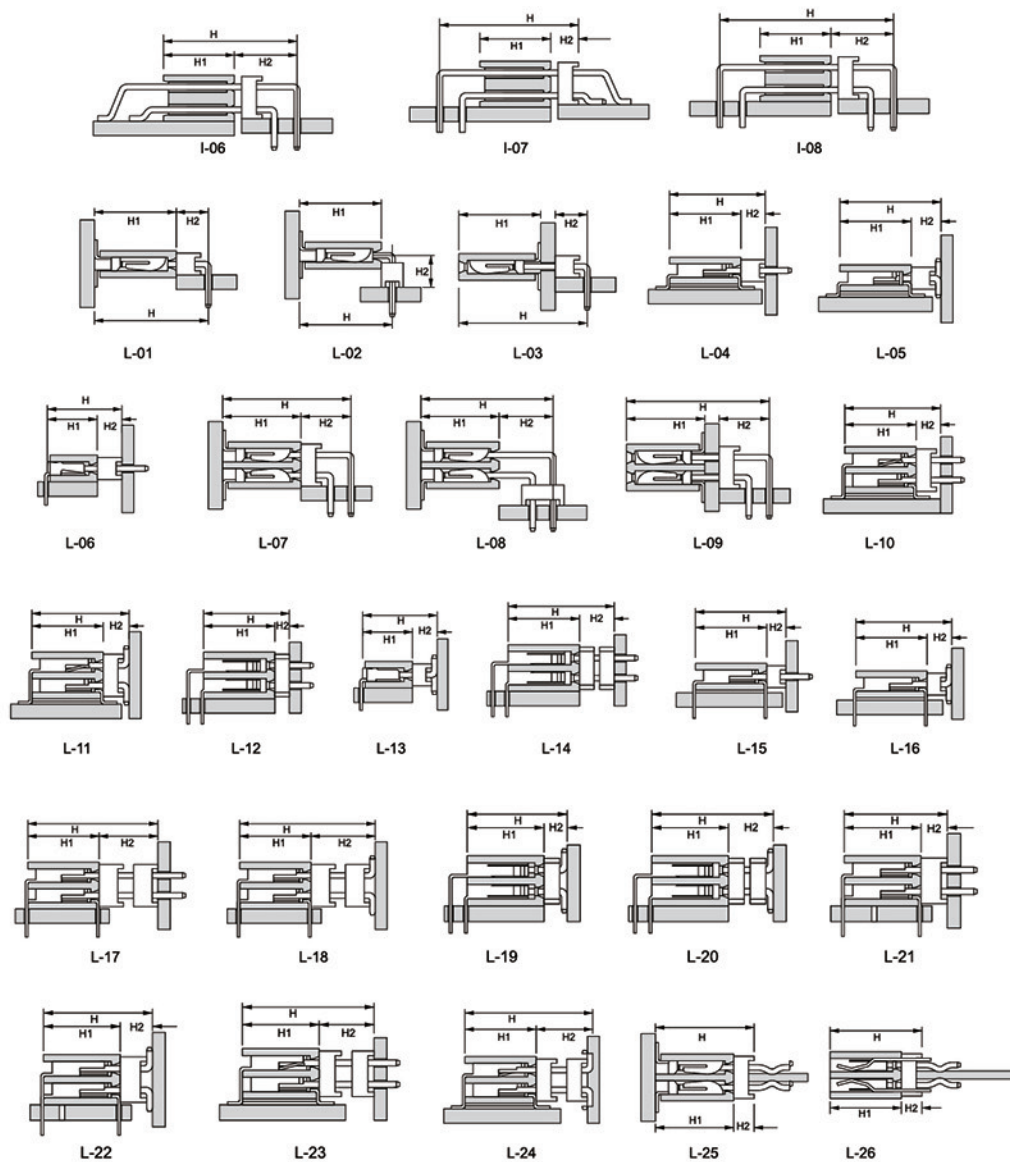

欢迎进入产品世界! ...

TYPE-Y 产品结构选型Y L类参考

TYPE-L 产品结构选型Y L类参考

Pin Header 排针 (0.8/1.00/1.27/2.00)

Pin Header 排针 (2.00/2.54/3.96/5.08) Female Header 排母 (0.8/1.00/1.27/2.00)

Female Header 排母 (2.00/2.54)

Female Header 排母 (2.54/3.96/5.08) BOX Header 筒牛 (1.27/2.00)